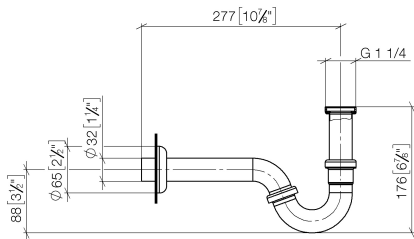

Siphon for bidet 1 1/4" - Brushed Champagne (22kt Gold)

IMO

10 050 970

• rosette Ø 65 mm

Fits: IMO, LULU, MADISON, MEM, TARA,
CL.1, LISSÉ, VAIA, META, CYO

	Brushed Champagne (22kt Gold)	10 050 970-46
	Chrome	10 050 970-00
	Brushed Platinum	10 050 970-06
	Platinum	10 050 970-08
	Durabronze (23kt Gold)	10 050 970-09
	Dark Chrome	10 050 970-19
	Light Gold	10 050 970-26
	Brushed Light Gold	10 050 970-27
	Brushed Durabronze (23kt Gold)	10 050 970-28
	Matte Black	10 050 970-33
	Brushed Bronze	10 050 970-42
	Champagne (22kt Gold)	10 050 970-47
	Brushed Chrome	10 050 970-93
	Brushed Dark Platinum	10 050 970-99

Siphon for bidet 1 1/4" - Brushed Champagne (22kt Gold)

10 050 970

mm [inches]

10 050 970

Parts for other finishes can be found here: [Chrome](#)

Spare parts list

No.	Item Number	Name	Quantity used	Delivery time
1	09 14 05 018 90	seal	2	2
2	09 28 23 011-46	pipe	1	30
3	09 23 30 021-46	nut	3	30
4	09 14 20 006 90	seal	1	2
5	09 14 05 027 90	seal	1	2
6	09 28 23 029-46	pipe	1	30
7	09 28 23 013-46	pipe	1	30
8	09 27 01 013-46	rosette	1	30